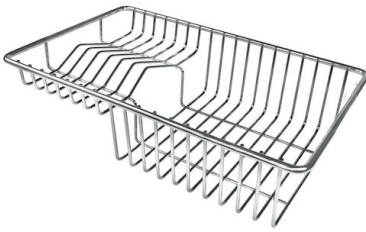

SISTEMA SALVASPAZIO

Piletta e sifone sono studiati per lasciare il maggior spazio possibile nella zona sotto-lavello, sempre più utile oggi con i sistemi di raccolta differenziata.

VASCA A RAGGIO STRETTO

Vasche con forme squadrate dal design moderno e con aumentata capienza. Per un'estetica minimal coniugata con la massima praticità.

PILETTA SPACE

Grazie al tappo in acciaio inox dona allo scarico un aspetto minimal. Space ha inoltre un ingombro limitato e permette l'ottimale utilizzo del vano sottolavello.

DETTAGLI

Bordo Installazione	Sottotop
Materiale	Acciaio inox AISI 304
Texture	Spazzolato
Base	80 cm
Dimensioni	750 x 440 mm
Dotazioni standard	Ganci di fissaggio, guarnizione, piletta, troppo-pieno e sifone, Imballo in scatola
Fori Mixer	Nessun foro di serie
Foro incasso	Vedi scheda tecnica
Gocciolatoio	No
Larghezza	75 cm
Misura vasca	340x400mm
Numero vasche	2 vasche
Piletta	Piletta SPACE 3,5"

ACCESSORI OPZIONALI

Cestello portapiatti inox

8100 303

* solo in abbinamento con l'accessorio
8644 101

Cestello portapiatti inox

8100 201

Griglia portapiatti inox

8100 154